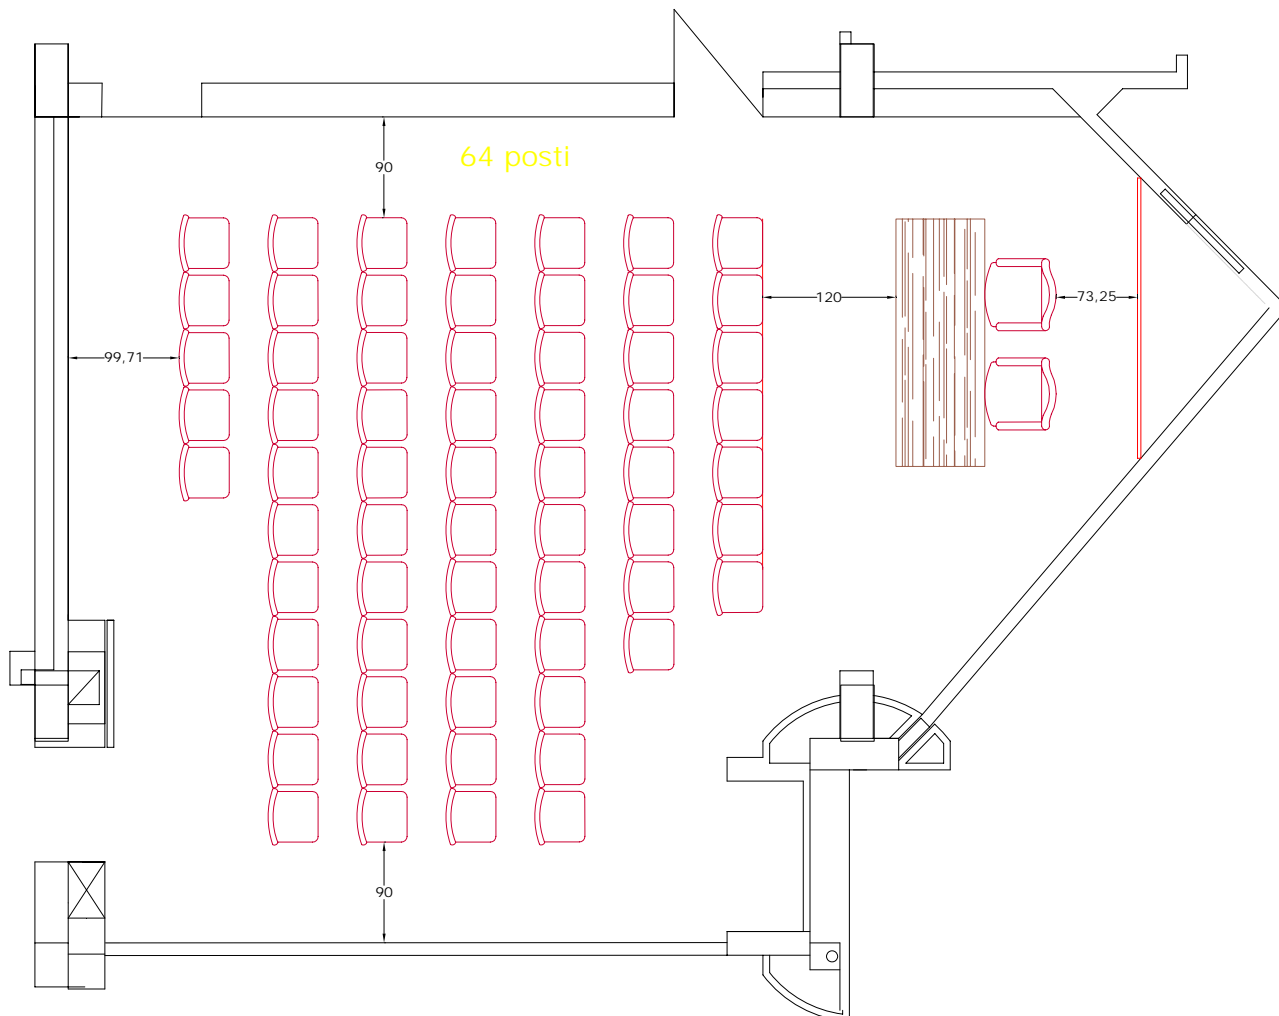

SALA MEETING – TEATRO: “TRASIMENO”

SALE MEETING	MISURE SALE				MISURE PORTE Lunghezza x Altezza	CAPACITA'				LUCCE	PIANO
	Lunghezza	Larghezza	Altezza	mq		Teatro	Banchi Scuola	Banchetto	Ricevimento		
Trasimeno	9,00	7,34	3,00	66	1,00 x 3,00	64	30	40	30	A	1°