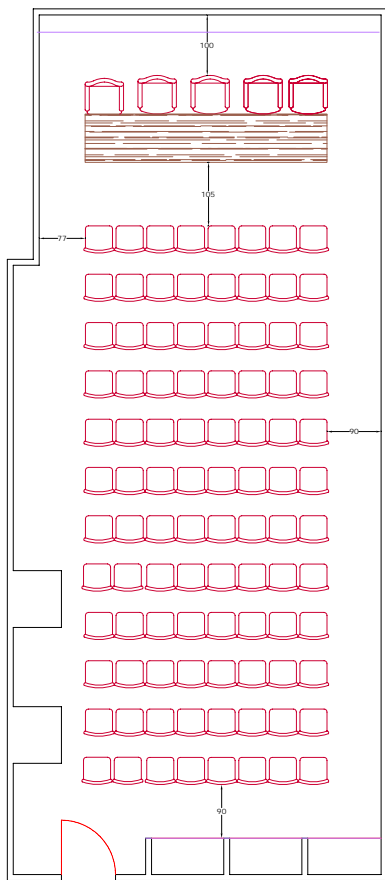

SALA MEETING “ROSSA”

SALE MEETING	MISURE SALE				MISURE PORTE	CAPACITA'				LUCE	PIANO
	Lunghezza	Larghezza	Altezza	mq	Lunghezza x Altezza	Teatro	Banchi Scuola	Banchetto	Ricevimento		
Sala Rossa	14,50	6,20	2,90	90	n.2 1,20 x 3,00	96	50	70	60	A	T