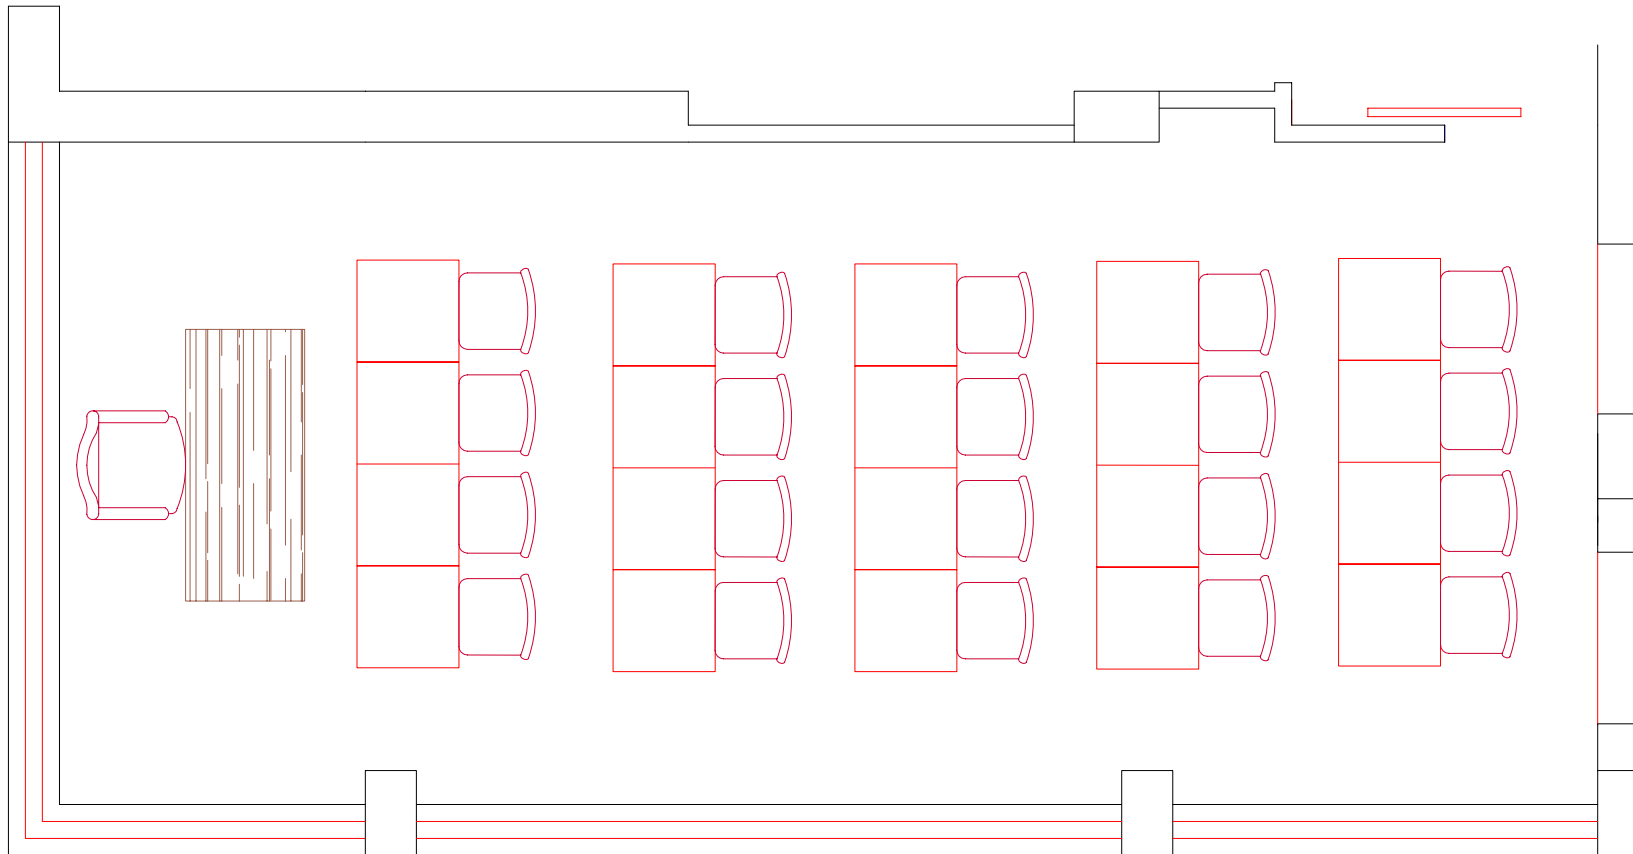

SALA MEETING CORCIANO

SALE MEETING	MISURE SALE				MISURE PORTE	CAPACITA'				LUCE	PIANO
	Lunghezza	Larghezza	Altezza	mq	Lunghezza x Altezza	Teatro	Banchi Scuola	Banchetto	Ricevimento		
Corciano	9,00	4,00	3,00	36	0,90 x 2,15	28	20	24	ND	N	1°